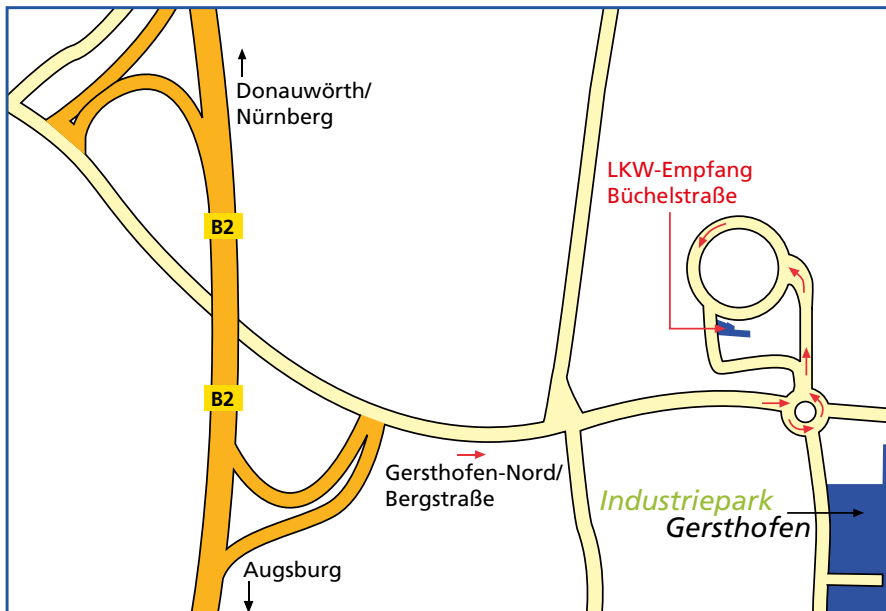

LKW-Eingangsbefertigung Industriepark Gersthofen

Geo-Koordinaten:

48° 26.651 N

10° 52.759 E

Straßenadresse für das Navigationsgerät:

86368 Gersthofen

Büchelstraße

(Gebäude 340)

Auskunft:

Telefon 0821 479-2570

Ihr Weg zu uns:

Sie erreichen unsere LKW-Eingangsbefertigung über die Autobahn A 8 (München–Stuttgart). Verlassen Sie diese bei der Ausfahrt 72 (Augsburg-West) und fahren Sie auf die B 2 in Richtung Donauwörth.

Verlassen Sie die B 2 an der Ausfahrt Gersthofen-Nord/Bergstraße. Folgen Sie der Bergstraße in östlicher Richtung etwa 500 Meter bis zum Kreisverkehr. Verlassen Sie den Kreisverkehr an der 3. Ausfahrt (Büchelstraße). Bitte fahren Sie direkt zum LKW-Empfang und melden sich dort.

Bitte fahren Sie nicht direkt zu einem der Tore in der Ludwig-Hermann-Straße. Eine Einfahrt ist erst nach erfolgter Eingangsbefertigung möglich.

www.industriepark-gersthofen.de

**Industriepark
Gersthofen**