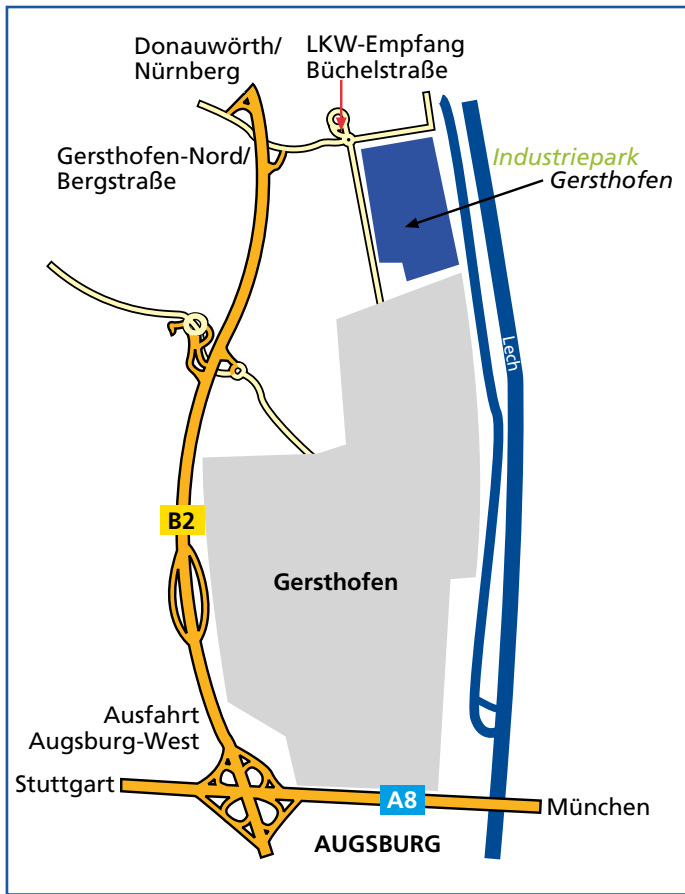

LKW-Eingangsbefertigung Industriepark Gersthofen

Geo-Koordinaten:

48° 26.651 N

10° 52.759 E

Straßenadresse für das Navigationsgerät:

86368 Gersthofen

Büchelstraße

(Gebäude 340)

Auskunft:

Telefon 0821 479-2570

Ihr Weg zu uns:

Sie erreichen unsere LKW-Eingangsbefertigung über die Autobahn A 8 (München–Stuttgart). Verlassen Sie diese bei der Ausfahrt 72 (Augsburg-West) und fahren Sie auf die B 2 in Richtung Donauwörth.

Verlassen Sie die B 2 an der Ausfahrt Gersthofen-Nord/Bergstraße. Folgen Sie der Bergstraße in östlicher Richtung etwa 500 Meter bis zum Kreisverkehr. Verlassen Sie den Kreisverkehr an der 3. Ausfahrt (Büchelstraße). Bitte fahren Sie direkt zum LKW-Empfang und melden sich dort.

Bitte fahren Sie nicht direkt zu einem der Tore in der Ludwig-Hermann-Straße. Eine Einfahrt ist erst nach erfolgter Eingangsbefertigung möglich.

www.industriepark-gersthofen.de

**Industriepark
Gersthofen**